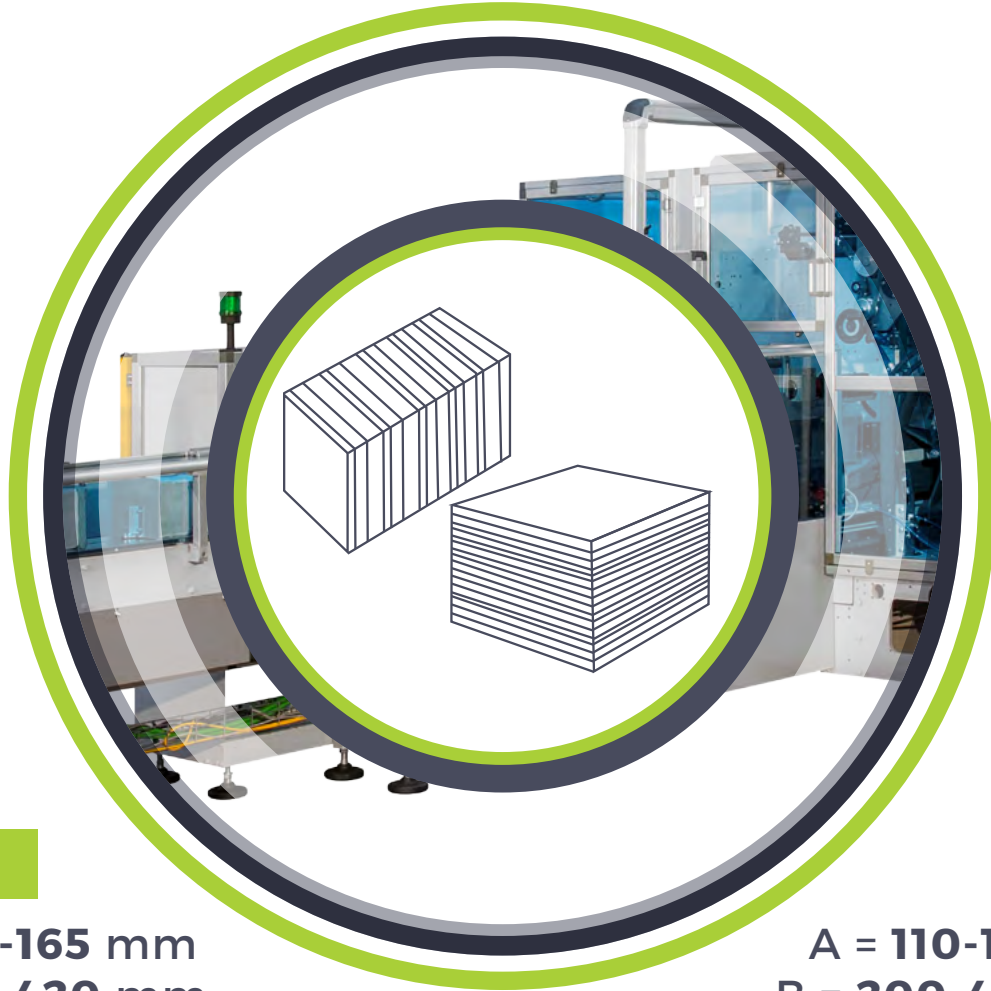

CPS

808

CONFEZIONAMENTO PRIMARIO TOVAGLIOLI NAPKIN PRIMARY WRAPPER

BULK

A = **130-165** mm
B = **165-420** mm
C = **95-165** mm

FLAT

A = **110-165** mm
B = **200-480** mm
C = **95-165** mm

Prestazioni
performances:
40 ppm